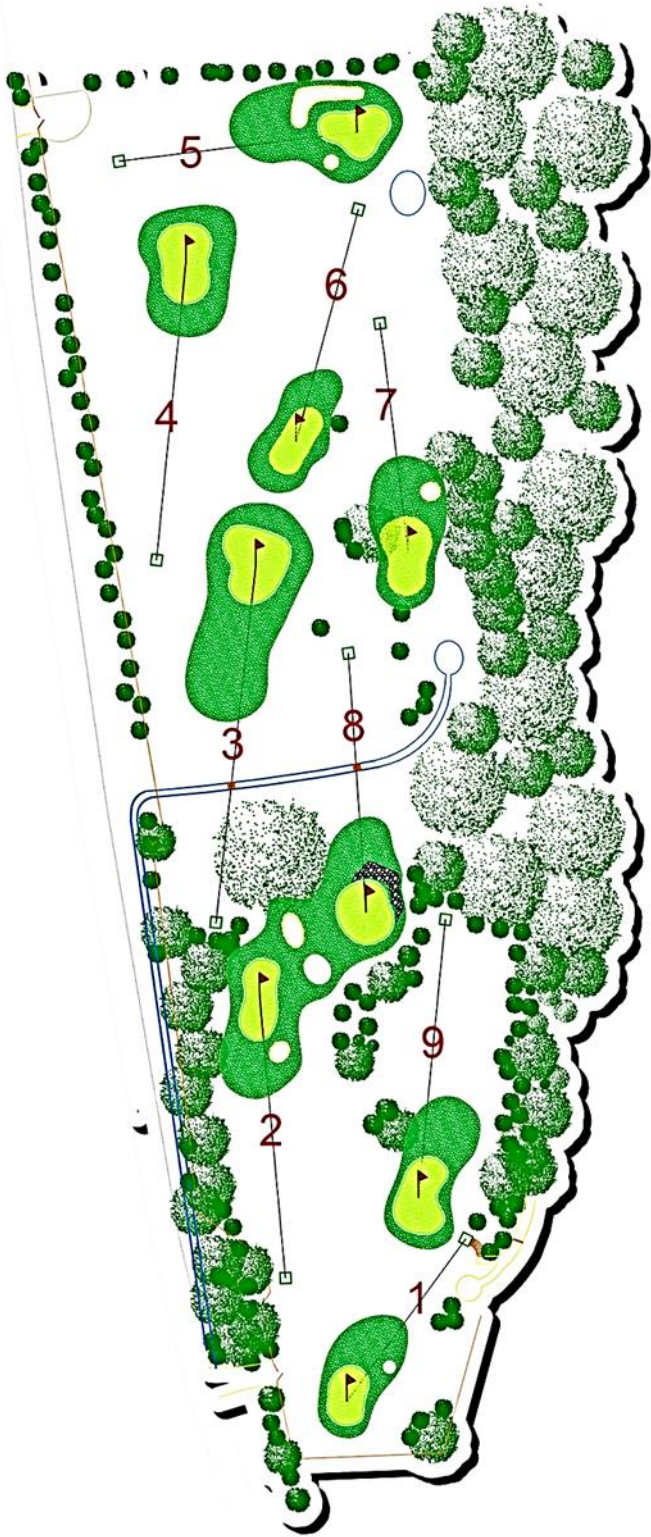

PITCH AND PUTT

Trou n°	Distance	Par				
1 Ile Louët	45m	3				
2 Ile Verte	58m	3				
3 Ile Callot	90m	3				
4 Ile aux Dames	80m	3				
5 Ile de Sable	62m	3				
6 Ile Ricard	70m	3				
7 Ile Noire	68m	3				
8 L'Enfer	60m	3				
9 Le Paradis	56m	3				
TOTAL	589m	27				

BONNE PARTIE

Golf de

Carantec

02 98 67 09 14

www.carantec-golf.com

Etiquette à respecter :

- Evitez le jeu lent.
 - Attendez pour jouer que la partie de devant ait quitté le green.
 - Criez fort « balle » si elle part en direction de joueurs.
 - A chacun ses clubs (4 clubs max.).
 - Ne pas oublier de remettre le drapeau en place.
 - Si vous marquez votre carte, faites-le au départ du trou suivant.
 - Balle perdue : ne vous éternisez pas, droppez une autre balle.
 - Veuillez replacez les divots sur les fairways et ratissez les bunkers.
- Le parcours et les joueurs vous en seront reconnaissants.