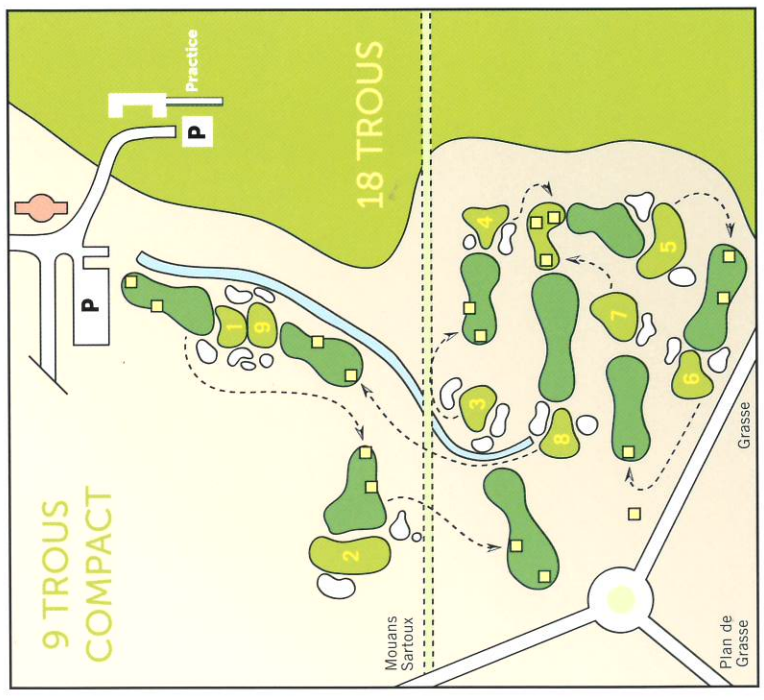

GOLF COUNTRY CLUB DE SAINT DONAT

N°	Par	Choix 1	Choix 2
1	3	110	70
2	3	75	60
3	3	105	90
4	3	55	45
5	3	85	65
6	3	65	45
7	3	100	55
8	3	130	120
9	3	75	45
Total	27	800	595

Myleffr

Départs obligatoires sur tapis synthétiques (2 départs au choix).
Distances présent aux centres des Greens.

Étiquette à respecter :

- Les chariots, les sacs sont interdits sur le départ.
- Veuillez replacer les divots sur les fairways, relever vos pitchs sur les Greens et ratisser les bunkers.
- Avoir une tenue correcte (survêtements - joggings - shorts - jeans, interdits).